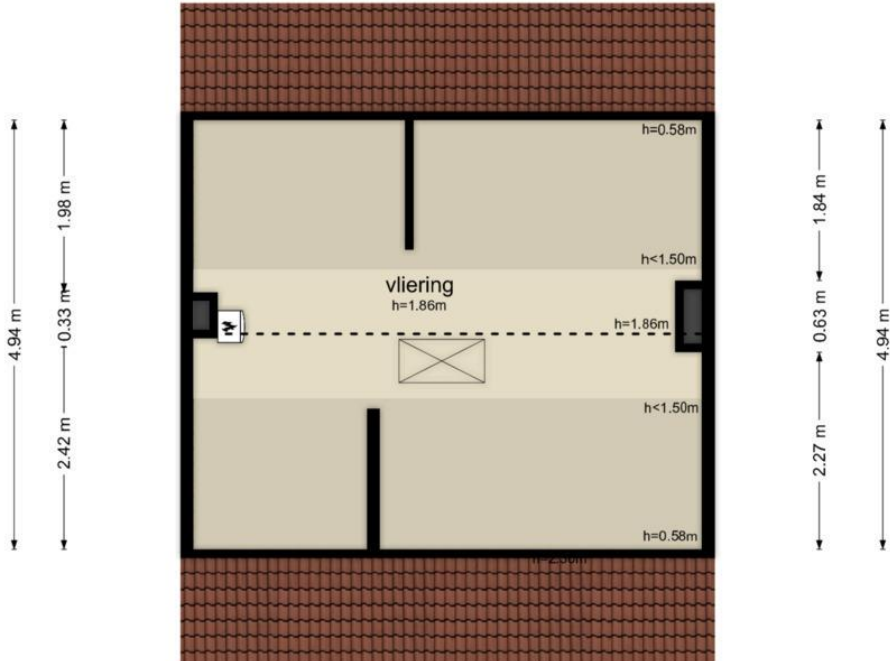

**Spijksweer 38 - Werkendam
Tweede Verdieping**

2.43 m 3.32 m

De plattegronden zijn geproduceerd voor promotionele doeleinden en ter indicatie.
Aan de plattegronden kunnen geen rechten worden ontleend
© www.objectenco.nl